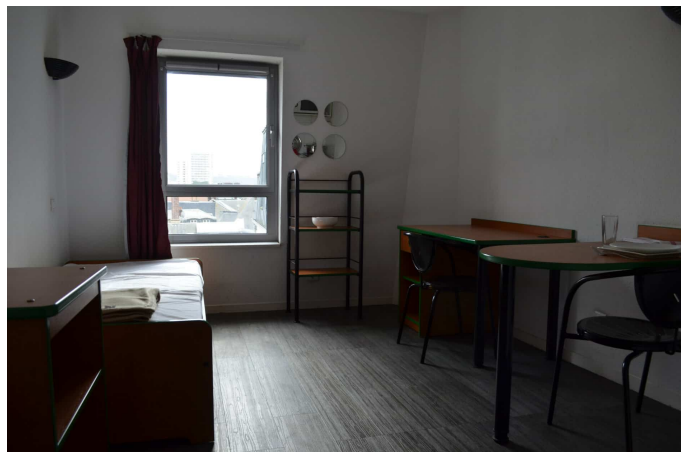

O.H.L.E LOUIS PASTEUR

2, avenue Pasteur 76000 ROUEN
02 35 70 42 21
pasteur@residences-ose.com

<http://leclubetudiant.com>

La résidence comprend 96 logements dont 95 studios meublés et équipés, et 1 T2 non meublé. Située quartier Préfecture, au pied des commerces et transports en commun déservant les écoles. Le centre ville est à proximité immédiate (place du Vieux Marché, rue du gros Horloge) ainsi que le centre commercial Docks 76. Service accueil sur place, gardiennage de nuit, salle de travail, kit vaisselle à votre entrée.