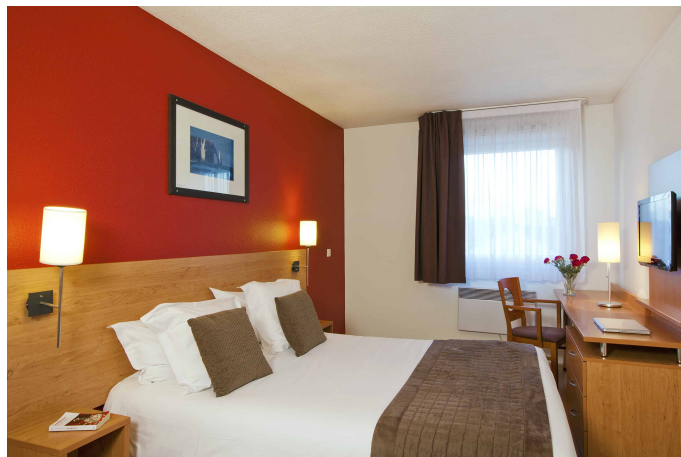

SÉJOURS ET AFFAIRES APPARTHOTEL NORMANDIE

187, rue Léon Blum 76300 SOTTEVILLE-LES-ROUEN
02 32 18 22 90
rouen.normandie@sejours-affaires.com

www.sejours-affaires.com

Près du centre historique et de la gare, la résidence Normandie est parfaite pour vos déplacements professionnels ou familiaux. Le temps d'un séjour, laissez-vous emporter par la diversité et la beauté de la ville aux cents clochers. Le métrobus vous permettra de découvrir le berceau de Gustave Flaubert et d'accéder facilement à toutes les attractions de la ville. Notre résidence propose des studios prêts à vivre : kitchenette équipée, espace salon chaleureux, coin bureau avec accès internet...Et un large choix de services hôteliers vous sont proposés pour votre plus grand confort.